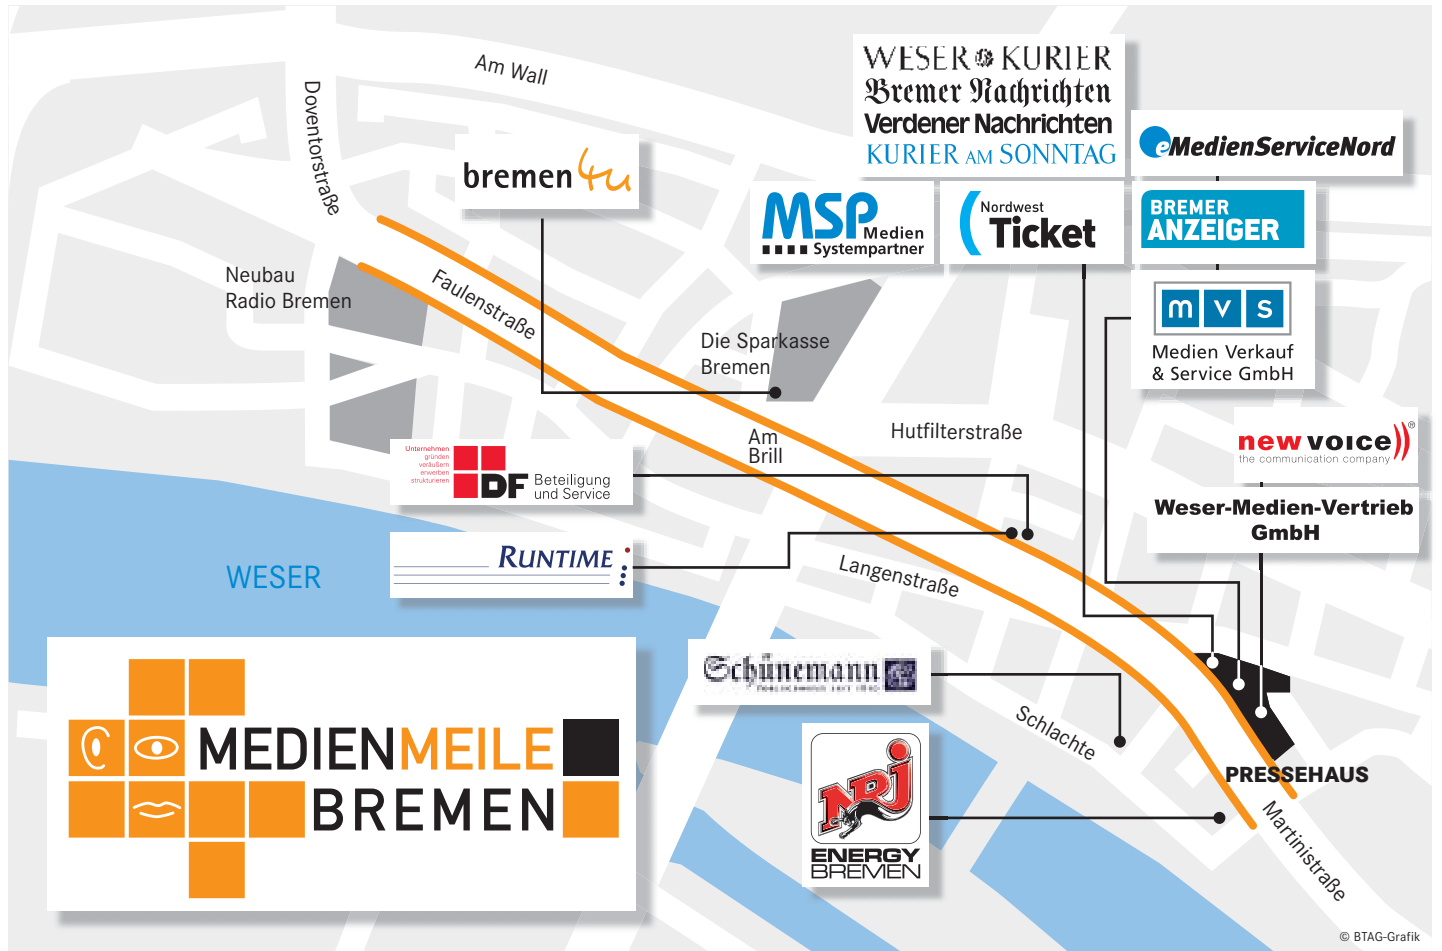

Die Interessengemeinschaft „Medienmeile Bremen“ hat zurzeit 14 Mitglieder. Darunter befinden sich alteingesessene Traditionsunternehmen ebenso wie junge Firmen. Zu ersten Gruppe ist das bekannte Bremer Verlagshaus Carl Ed. Schünemann KG zu rechnen, seit sieben Generationen von der Familie Schünemann gelenkt. Es bezeichnet sich mit seinen Zeitschriften, Büchern, Zeitungen und dem Versandhandel heute gern selbst als Medienhaus.

Den Bremer Anzeiger gibt es immerhin auch schon seit 30 Jahren. Er zählt mit seiner wöchentlichen Gesamtauflage von 470 000 Exemplaren zu den großen Anzeigenzeitungen im Nordwesten. Die Weser-Medien-Vertrieb GmbH sorgt mit ihren 1300 Zustellern dafür, dass Zeitungen, Prospekte und Kataloge täglich und pünktlich zu den Kunden gelangen.

Bremen4u, die gemeinsame Tochter der BTAG, der Sparkasse Bremen und von Radio Bremen, kennt wohl inzwischen fast jeder in der Region. Bis heute ist das Konzept des hier produzierten Event-Magazins für junge Menschen zwischen 20 und 30 Jahren einmalig in der Bundesrepublik: